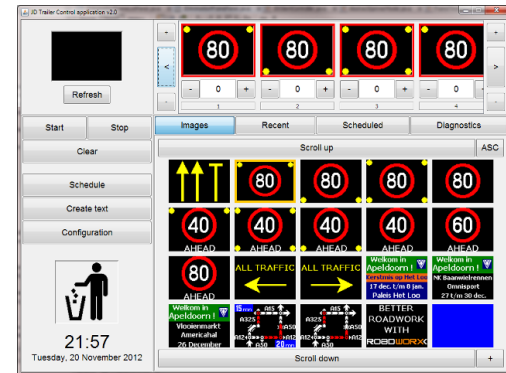

technologie
als middel

lokale
context

klantvriendelijke
organisatie

Hasselt Smart City

efficiënte en
effectieve
oplossingen

bescherming
algemeen belang

initiëren, regisseren, faciliteren,
investeren volgens
subsidiariteitsprincipe

Lopende pilotprojecten

Interne organisatie

- Duidelijke ambitie bestuursakkoord : politieke bevoegdheid burgemeester
- Stuurgroep MAT : transversaal thema
- Algemene coordinatie Leen Scheelen (staf)
- Technische ondersteuning Willem Heirman (Helics)
- Draagvlak in de organisatie : innovatie-ambassadeurs